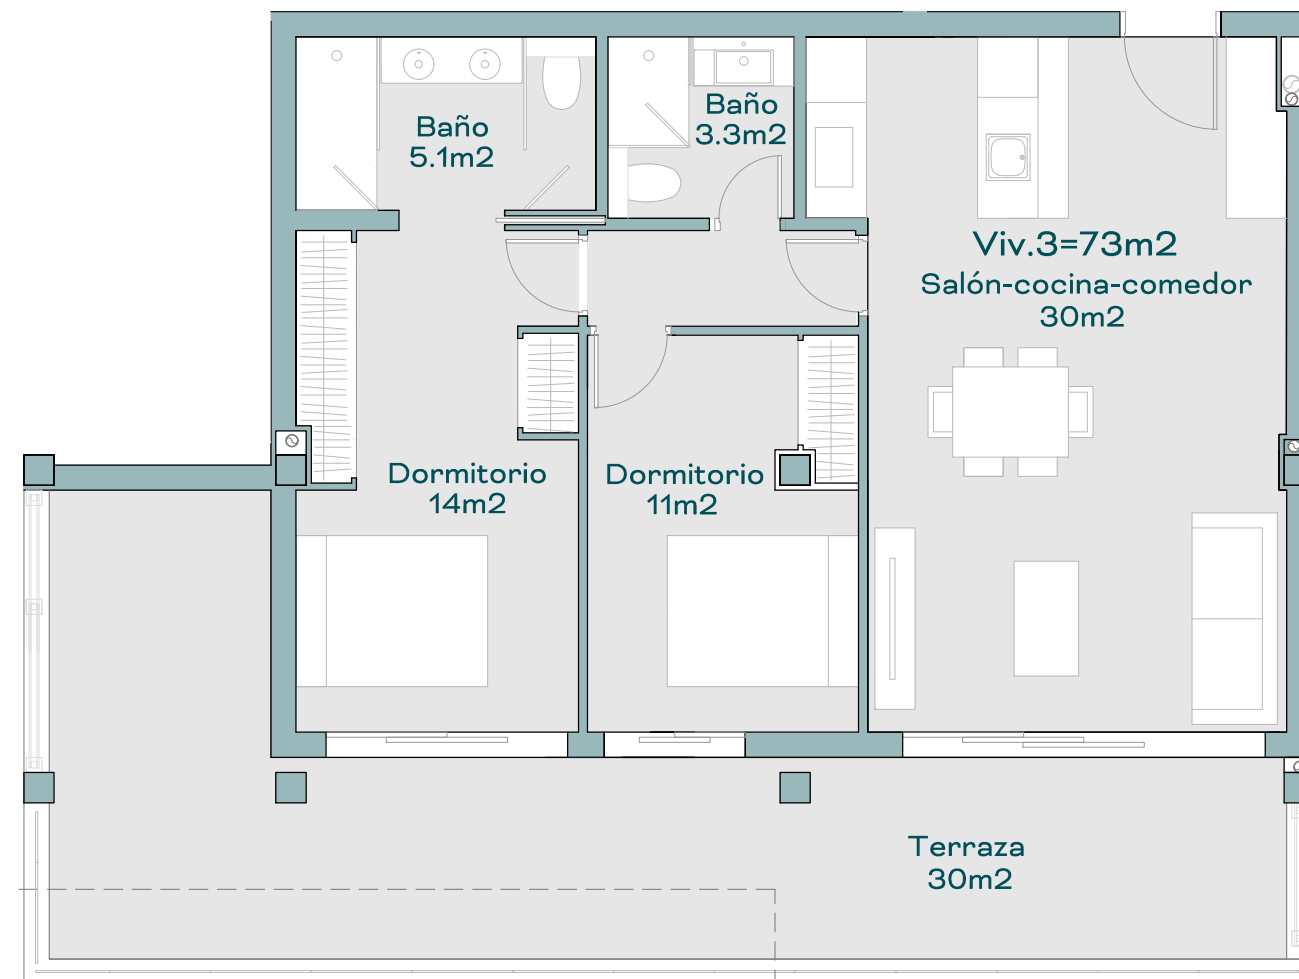

DOÑA MARIA
GOLF TORREQUEBRADA

Abelias

TIPO 3 | 2 DORMITORIOS
2 BAÑOS

SUPERFICIES ORIENTATIVAS

	SUPERFICIE PROYECTO
Superficie útil interior	63.4m ²
Superficie útil exterior	30m ²
Superficie construida interior	73m ²
Superficie construida interior + ZZCC	82m ²

El presente documento es de carácter orientativo, sujeto a modificaciones por exigencias técnicas, jurídicas o administrativas derivadas de la obtención de los permisos y licencias reglamentarios, así como las necesidades constructivas o de diseño derivadas del desarrollo del proyecto y la dirección de obra. Las superficies expresadas son aproximadas, pudiendo experimentar modificaciones durante la ejecución de la obra y la obtención de Licencia de Obras. La jardinería y el mobiliario, incluyendo la cocina, es meramente informativo, con validez a efectos decorativos únicamente.