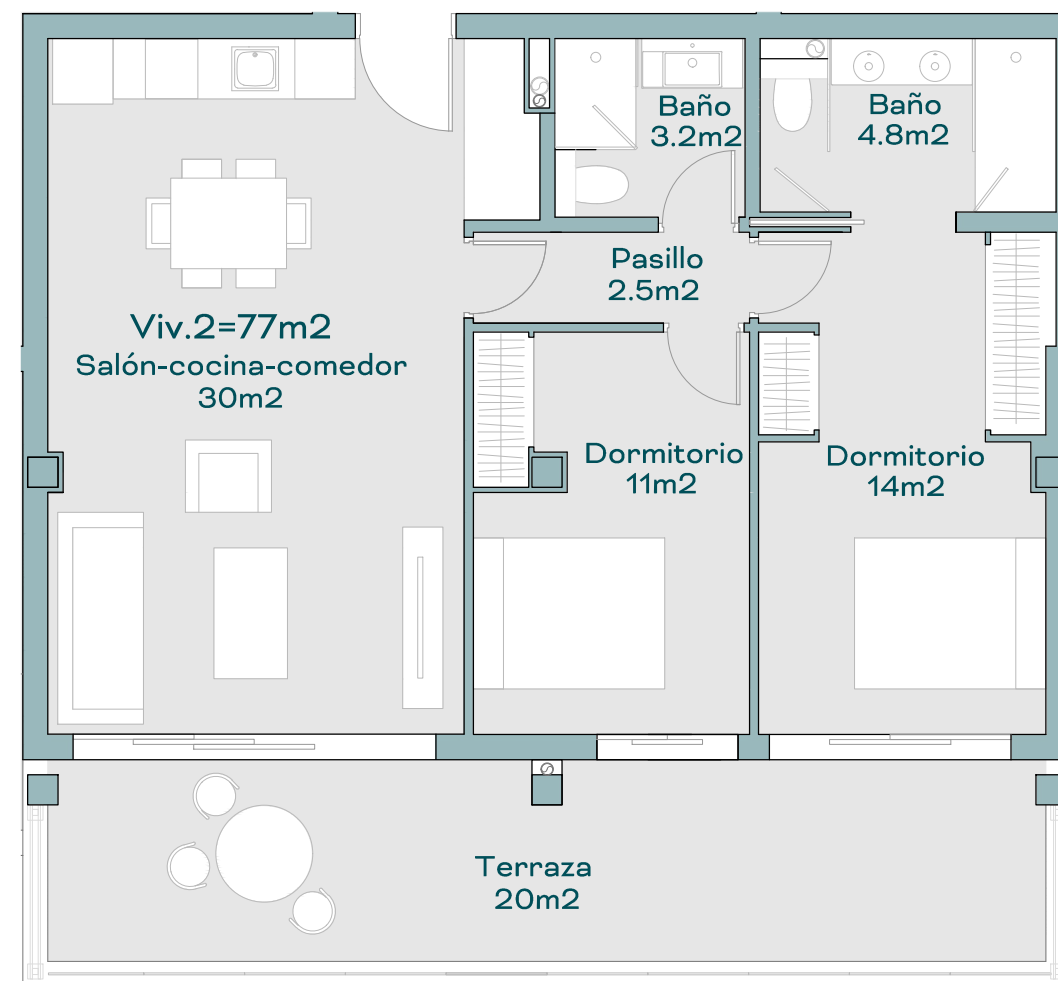

DOÑA MARIA
GOLF TORREQUEBRADA

Abelias

TIPO 2 | 2 DORMITORIOS
2 BAÑOS

SUPERFICIES ORIENTATIVAS

	SUPERFICIE PROYECTO
Superficie útil interior	65.5m ²
Superficie útil exterior	20m ²
Superficie construida interior	77m ²
Superficie construida interior + ZZCC	86m ²