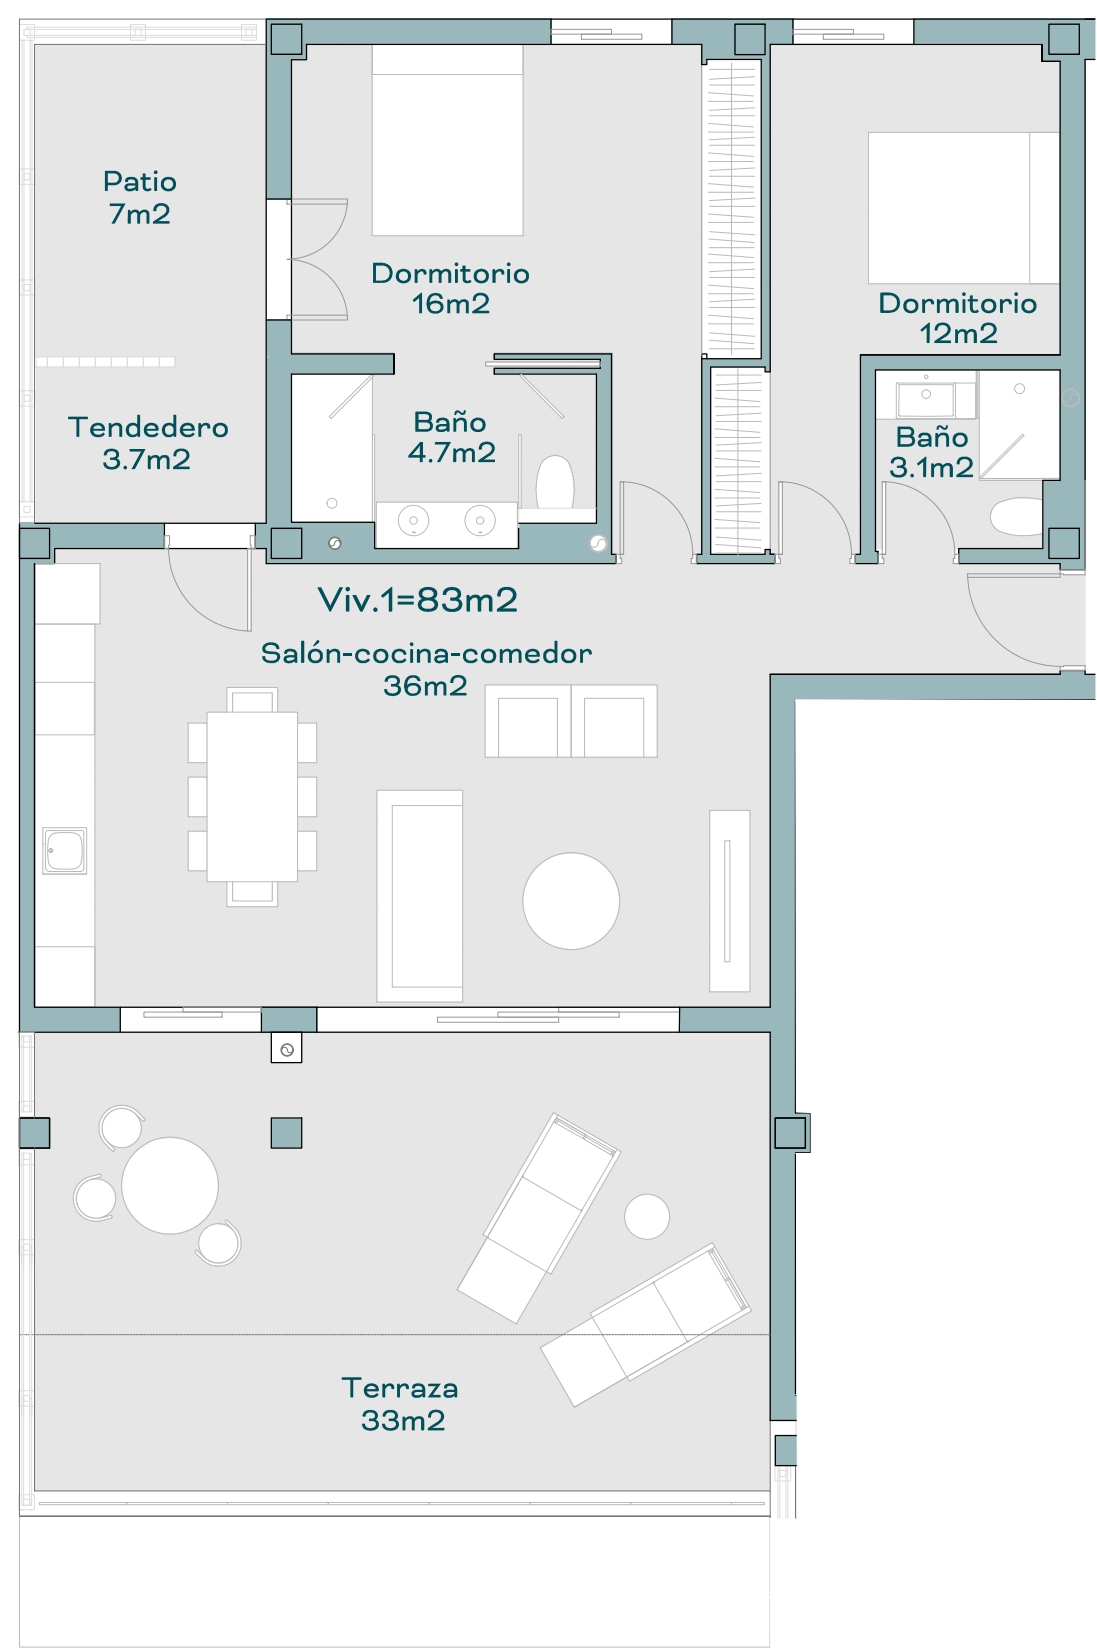

DOÑA MARIA
GOLF TORREQUEBRADA

Abelias

TIPO 1 | 2 DORMITORIOS
2 BAÑOS

SUPERFICIES ORIENTATIVAS

	SUPERFICIE PROYECTO
Superficie útil interior	71.8m ²
Superficie útil exterior	43.7m ²
Superficie construida interior	83m ²
Superficie construida interior + ZZCC	92m ²

El presente documento es de carácter orientativo, sujeto a modificaciones por exigencias técnicas, jurídicas o administrativas derivadas de la obtención de los permisos y licencias reglamentarios, así como las necesidades constructivas o de diseño derivadas del desarrollo del proyecto y la dirección de obra. Las superficies expresadas son aproximadas, pudiendo experimentar modificaciones durante la ejecución de la obra y la obtención de Licencia de Obras. La jardinería y el mobiliario, incluyendo la cocina, es meramente informativo, con validez a efectos decorativos únicamente.